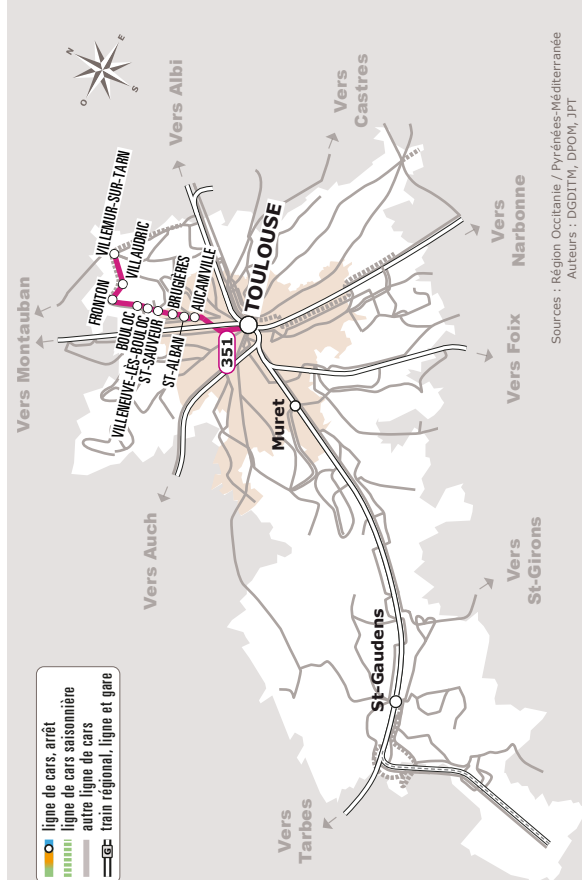

☿ Tous les véhicules de cette ligne sont accessibles aux personnes en fauteuil roulant

Les horaires sont donnés à titre indicatif. Se présenter à l'arrêt 5 minutes avant l'horaire du car.

(1) Correspondance avec le métro ligne A

(2) Correspondance avec le métro ligne B

Sources : Région Occitanie / Pyrénées-Méditerranée
Auteurs : DGDITM, DPOM, JPT
Date : Septembre 2024

351 Villemur-sur-Tarn > Fronton > Toulouse

Horaires Car liO

Haute-garonne

Horaires valables du **01/09/2024 au 31/08/2025**