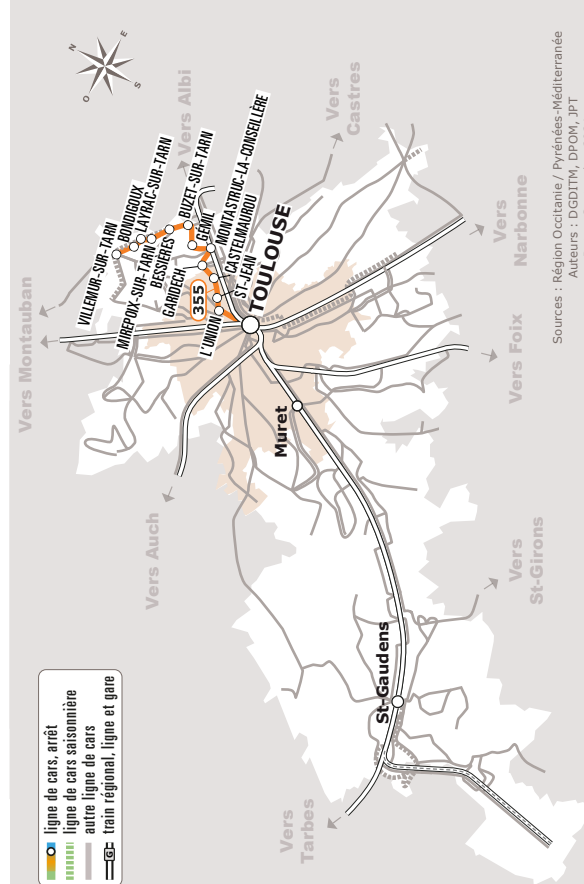

Tous les véhicules de cette ligne sont accessibles aux personnes en fauteuil roulant

Les horaires sont donnés à titre indicatif. Se présenter à l'arrêt 5 minutes avant l'horaire du car.

- <sup>(1)</sup> Correspondance avec le métro ligne A
- <sup>(2)</sup> Correspondance avec le métro ligne B
- <sup>(3)</sup> Cet arrêt est en connexion avec une aire de covoiturage